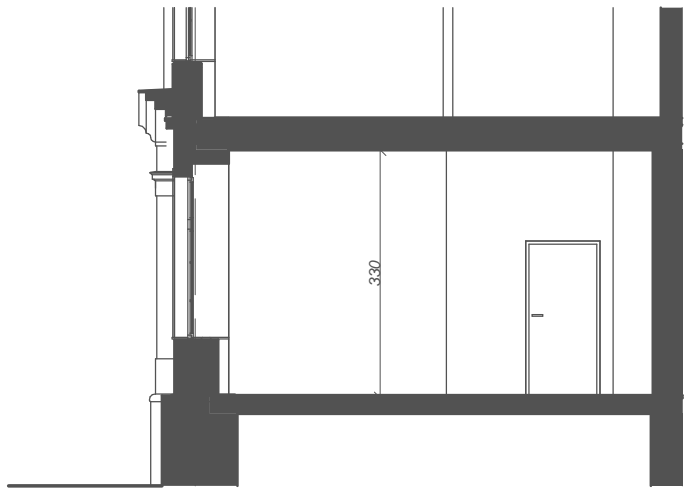

## UL. GÓRNYCH WAŁÓW 23, GLIWICE

Lokalizacja  
Rzut parteru

Przekrój poglądowy mieszkania, skala 1:100

Mieszkanie M 2 - zestawienie powierzchni:

	Nazwa pomieszczenia	Pow.
■	Przedpokój	7,08 m <sup>2</sup>
■	Pokój dzienny z aneksem kuchennym	22,47 m <sup>2</sup>
■	Łazienka	5,18 m <sup>2</sup>
	<b>Powierzchnia użytkowa :</b>	<b>34,73 m<sup>2</sup></b>

Plan mieszkania, skala 1:50