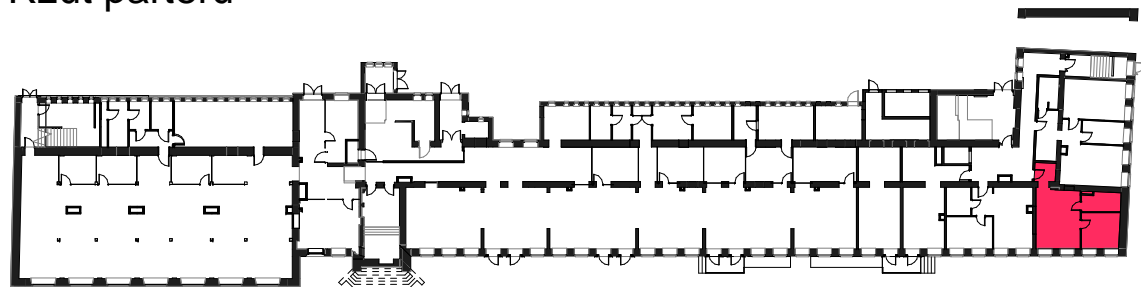

# OGRODY KRÓLOWEJ BONY

UL. KRÓLOWEJ BONY 13 / KSIĘCIA ZIEMOWITA 10, GLIWICE

Lokalizacja mieszkania,  
Rzut parteru

Przekrój pogładowy mieszkania, skala 1:100

Mieszkanie M10/2 - zestawienie powierzchni:

Nazwa pomieszczenia	Pow.
Przedpokój	4,50 m <sup>2</sup>
Pokój dzienny z aneksem kuchennym	25,91 m <sup>2</sup>
Sypialnia	13,43 m <sup>2</sup>
Łazienka	7,08 m <sup>2</sup>
<b>Powierzchnia użytkowa :</b>	<b>50,92 m<sup>2</sup></b>

Plan mieszkania, skala 1:50