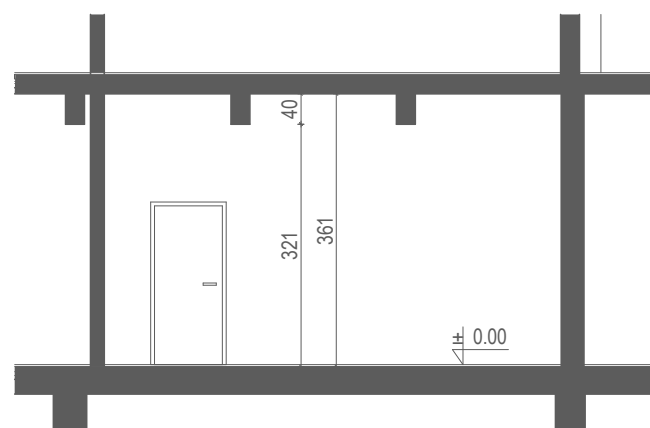

# OGRODY KRÓLOWEJ BONY

UL. KRÓLOWEJ BONY 13 / KSIĘCIA ZIEMOWITA 10, GLIWICE

Lokalizacja mieszkania,  
Rzut parteru

Przekrój pogładowy mieszkania, skala 1:100

Mieszkanie M10/2 - zestawienie powierzchni:

Nazwa pomieszczenia	Pow.
Przedpokój	4,50 m <sup>2</sup>
Pokój dzienny z aneksem kuchennym	25,91 m <sup>2</sup>
Sypialnia	13,43 m <sup>2</sup>
Łazienka	7,08 m <sup>2</sup>
<b>Powierzchnia użytkowa :</b>	<b>50,92 m<sup>2</sup></b>

Plan mieszkania, skala 1:50