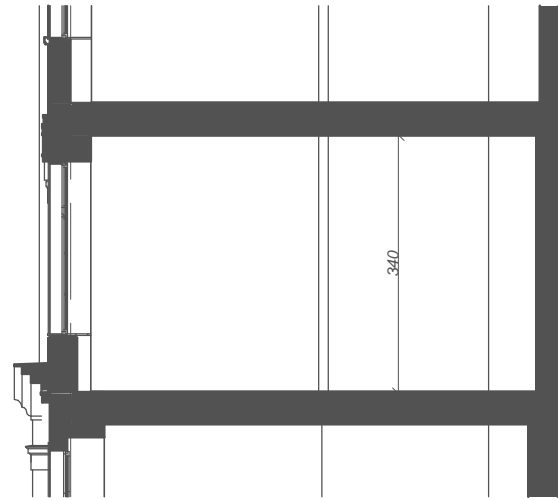

OGRODY KRÓLOWEJ BONY

UL. GÓRNYCH WAŁÓW 23, GLIWICE

Lokalizacja
Rzut 1 piętra

Przekrój poglądowy mieszkania, skala 1:100

Mieszkanie M 8 - zestawienie powierzchni:

	Nazwa pomieszczenia	Pow.
■	Przedpokój	5,63 m ²
■	Łazienka	4,67 m ²
■	Pokój dzienny z aneksem kuchennym	21,21 m ²
	Powierzchnia użytkowa :	31,51 m²

Plan mieszkania, skala 1:50