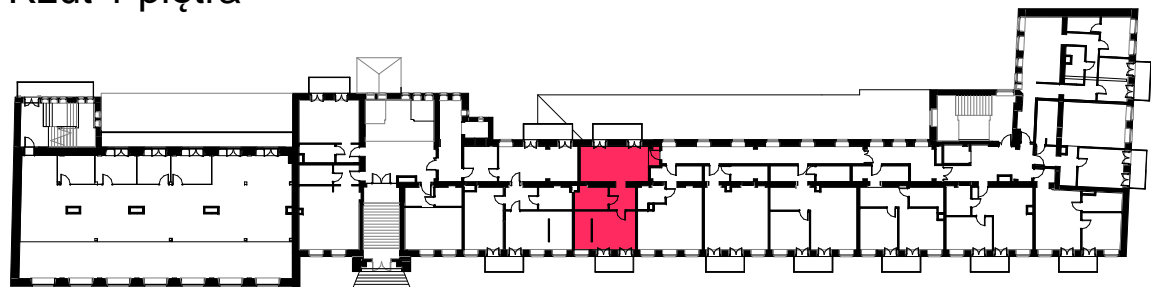

OGRODY KRÓLOWEJ BONY

UL. KRÓLOWEJ BONY 13 / KSIĘCIA ZIEMOWITA 10, GLIWICE

Lokalizacja mieszkania,
Rzut 1 piętra

Przekrój pogładowy mieszkania, skala 1:100

Mieszkanie M10/12- zestawienie powierzchni:

	Nazwa pomieszczenia	Pow.
■	Przedpokój	2,04 m ²
■	Pokój dzienny z aneksem kuchennym	23,73 m ²
■	Przedpokój	6,35 m ²
■	Łazienka	7,37 m ²
■	Sypialnia	23,11 m ²
Powierzchnia użytkowa :		62,60 m²

Plan mieszkania, skala 1:75