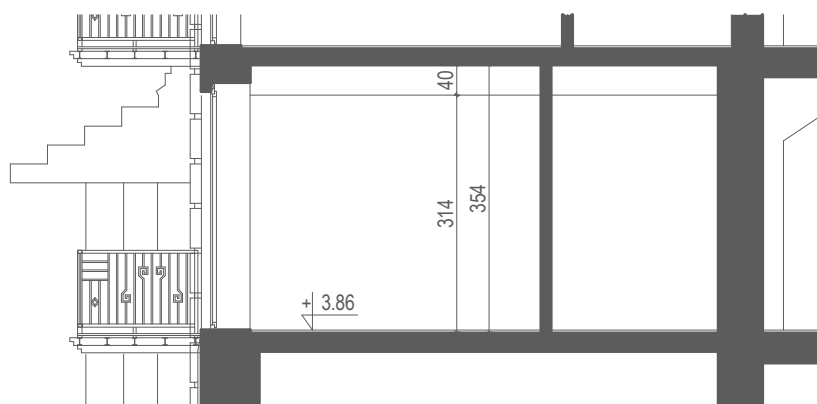

OGRODY KRÓLOWEJ BONY

UL. KRÓLOWEJ BONY 13 / KSIĘCIA ZIEMOWITA 10, GLIWICE

Lokalizacja mieszkania,
Rzut 1 piętra

Przekrój pogładowy mieszkania, skala 1:100

Mieszkanie M10/12- zestawienie powierzchni:

	Nazwa pomieszczenia	Pow.
■	Przedpokój	2,04 m ²
■	Pokój dzienny z aneksem kuchennym	23,73 m ²
■	Przedpokój	6,35 m ²
■	Łazienka	7,37 m ²
■	Sypialnia	23,11 m ²
Powierzchnia użytkowa :		62,60 m²

Plan mieszkania, skala 1:75