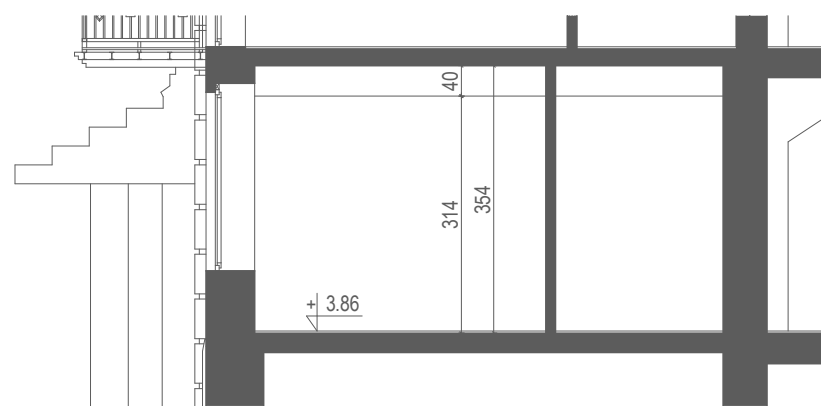

OGRODY KRÓLOWEJ BONY

UL. KRÓLOWEJ BONY 13 / KSIĘCIA ZIEMOWITA 10, GLIWICE

Lokalizacja mieszkania,
Rzut 1 piętra

Przekrój pogładowy mieszkania, skala 1:100

Mieszkanie M10/11 - zestawienie powierzchni:

	Nazwa pomieszczenia	Pow.
■	Przedpokój	8,39 m ²
■	Pokój dzienny z aneksem kuchennym	34,08 m ²
■	Łazienka	5,19 m ²
Powierzchnia użytkowa :		47,66 m²

Plan mieszkania, skala 1:50