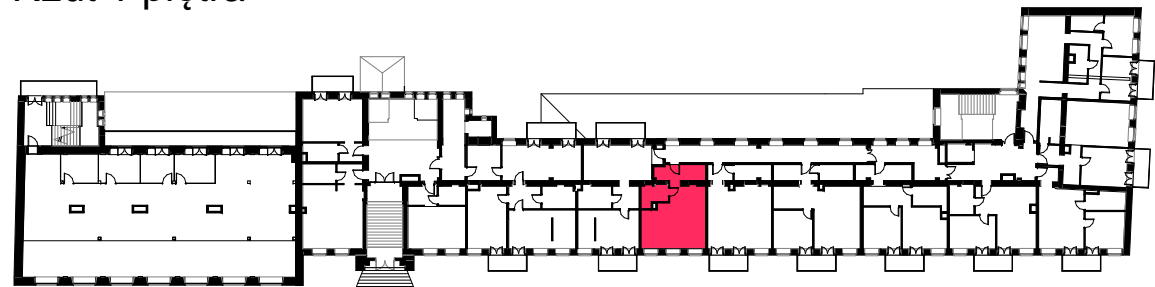

OGRODY KRÓLOWEJ BONY

UL. KRÓLOWEJ BONY 13 / KSIĘCIA ZIEMOWITA 10, GLIWICE

Lokalizacja mieszkania,
Rzut 1 piętra

Przekrój pogładowy mieszkania, skala 1:100

Mieszkanie M10/11 - zestawienie powierzchni:

	Nazwa pomieszczenia	Pow.
■	Przedpokój	8,39 m ²
■	Pokój dzienny z aneksem kuchennym	34,08 m ²
■	Łazienka	5,19 m ²
Powierzchnia użytkowa :		47,66 m²

Plan mieszkania, skala 1:50