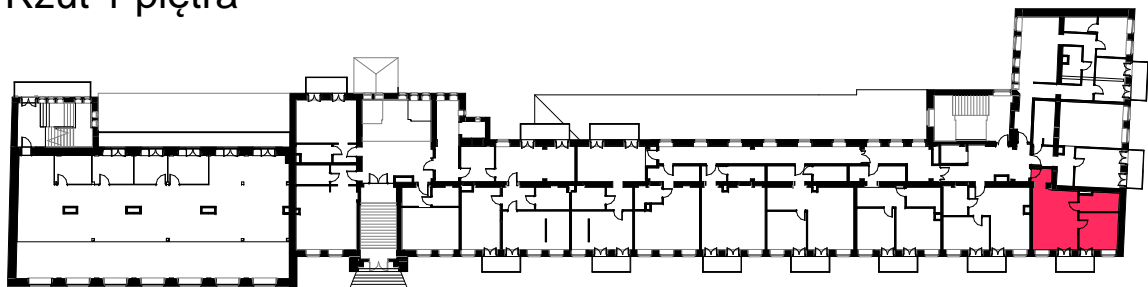

OGRODY KRÓLOWEJ BONY

UL. KRÓLOWEJ BONY 13 / KSIĘCIA ZIEMOWITA 10, GLIWICE

Lokalizacja mieszkania,
Rzut 1 piętra

Przekrój pogładowy mieszkania, skala 1:100

Mieszkanie M10/6 - zestawienie powierzchni:

	Nazwa pomieszczenia	Pow.
■	Przedpokój	3,46 m ²
■	Pokój dzienny z aneksem kuchennym	27,07 m ²
■	Sypialnia	14,28 m ²
■	Łazienka	7,18 m ²
Powierzchnia użytkowa :		51,99 m²

Plan mieszkania, skala 1:50