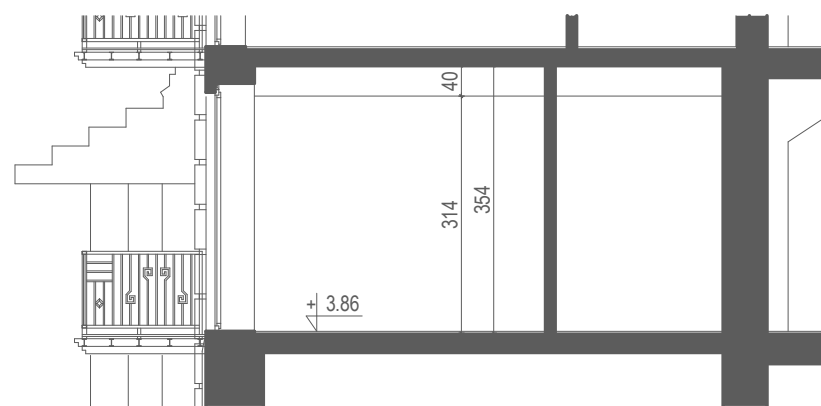

OGRODY KRÓLOWEJ BONY

UL. KRÓLOWEJ BONY 13 / KSIĘCIA ZIEMOWITA 10, GLIWICE

Lokalizacja mieszkania,
Rzut 1 piętra

Przekrój pogładowy mieszkania, skala 1:100

Mieszkanie M10/6 - zestawienie powierzchni:

	Nazwa pomieszczenia	Pow.
■	Przedpokój	3,46 m ²
■	Pokój dzienny z aneksem kuchennym	27,07 m ²
■	Sypialnia	14,28 m ²
■	Łazienka	7,18 m ²
Powierzchnia użytkowa :		51,99 m²

Plan mieszkania, skala 1:50