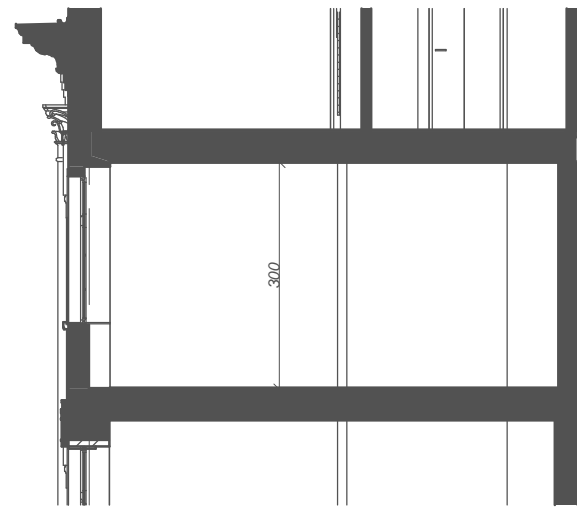

## UL. GÓRNYCH WAŁÓW 23, GLIWICE

Lokalizacja  
Rzut 2 piętra

Przekrój poglądowy mieszkania, skala 1:100

Mieszkanie M 14 - zestawienie powierzchni:

	Nazwa pomieszczenia	Pow.
■	Przedpokój	5,81 m <sup>2</sup>
■	Pokój dzienny z aneksem kuchennym	21,15 m <sup>2</sup>
■	Łazienka	4,77 m <sup>2</sup>
	<b>Powierzchnia użytkowa :</b>	<b>31,73 m<sup>2</sup></b>

Plan mieszkania, skala 1:50