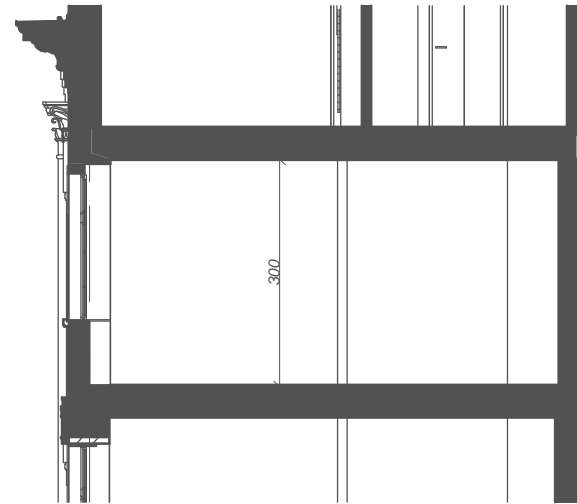

OGRODY KRÓLOWEJ BONY

UL. GÓRNYCH WAŁÓW 23, GLIWICE

Lokalizacja
Rzut 2 piętra

Przekrój poglądowy mieszkania, skala 1:100

Mieszkanie M 15 - zestawienie powierzchni:

	Nazwa pomieszczenia	Pow.
■	Przedpokój	7,73 m ²
■	Pokój dzienny	16,35 m ²
■	Łazienka	11,15 m ²
■	Kuchnia	13,43 m ²
Powierzchnia użytkowa :		48,66 m²

Plan mieszkania, skala 1:50