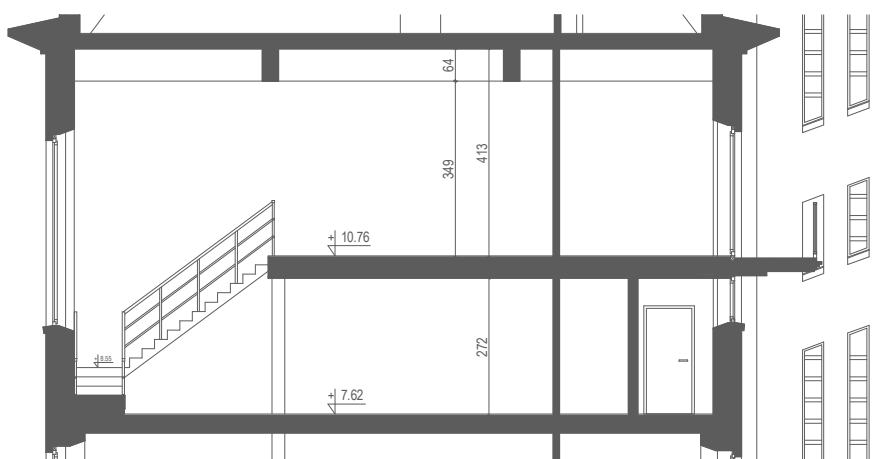

OGRODY KRÓLOWEJ BONY

UL. KRÓLOWEJ BONY 13 / KSIĘCIA ZIEMOWITA 10, GLIWICE

Lokalizacja mieszkania,
Rzut 2 piętra

Rzut 3 piętra

Przekrój poglądowy mieszkania, skala 1:150

Mieszkanie M13/13 - zestawienie powierzchni:

Nazwa pomieszczenia - poziom główny	Pow.
Przedpokój	9,46 m ²
Łazienka	3,83 m ²
Pokój dzienny z aneksem kuchennym	25,79 m ²
Powierzchnia użytkowa :	39,08 m²

Nazwa pomieszczenia - antresola	Pow.
Pokój	15,86 m ²
Łazienka	3,83 m ²
Sypialnia	11,27 m ²
Powierzchnia użytkowa :	30,96 m²

Całkowita powierzchnia użytkowa: 70,04 m²

Plan mieszkania, skala 1:75

Poziom główny

Antresola