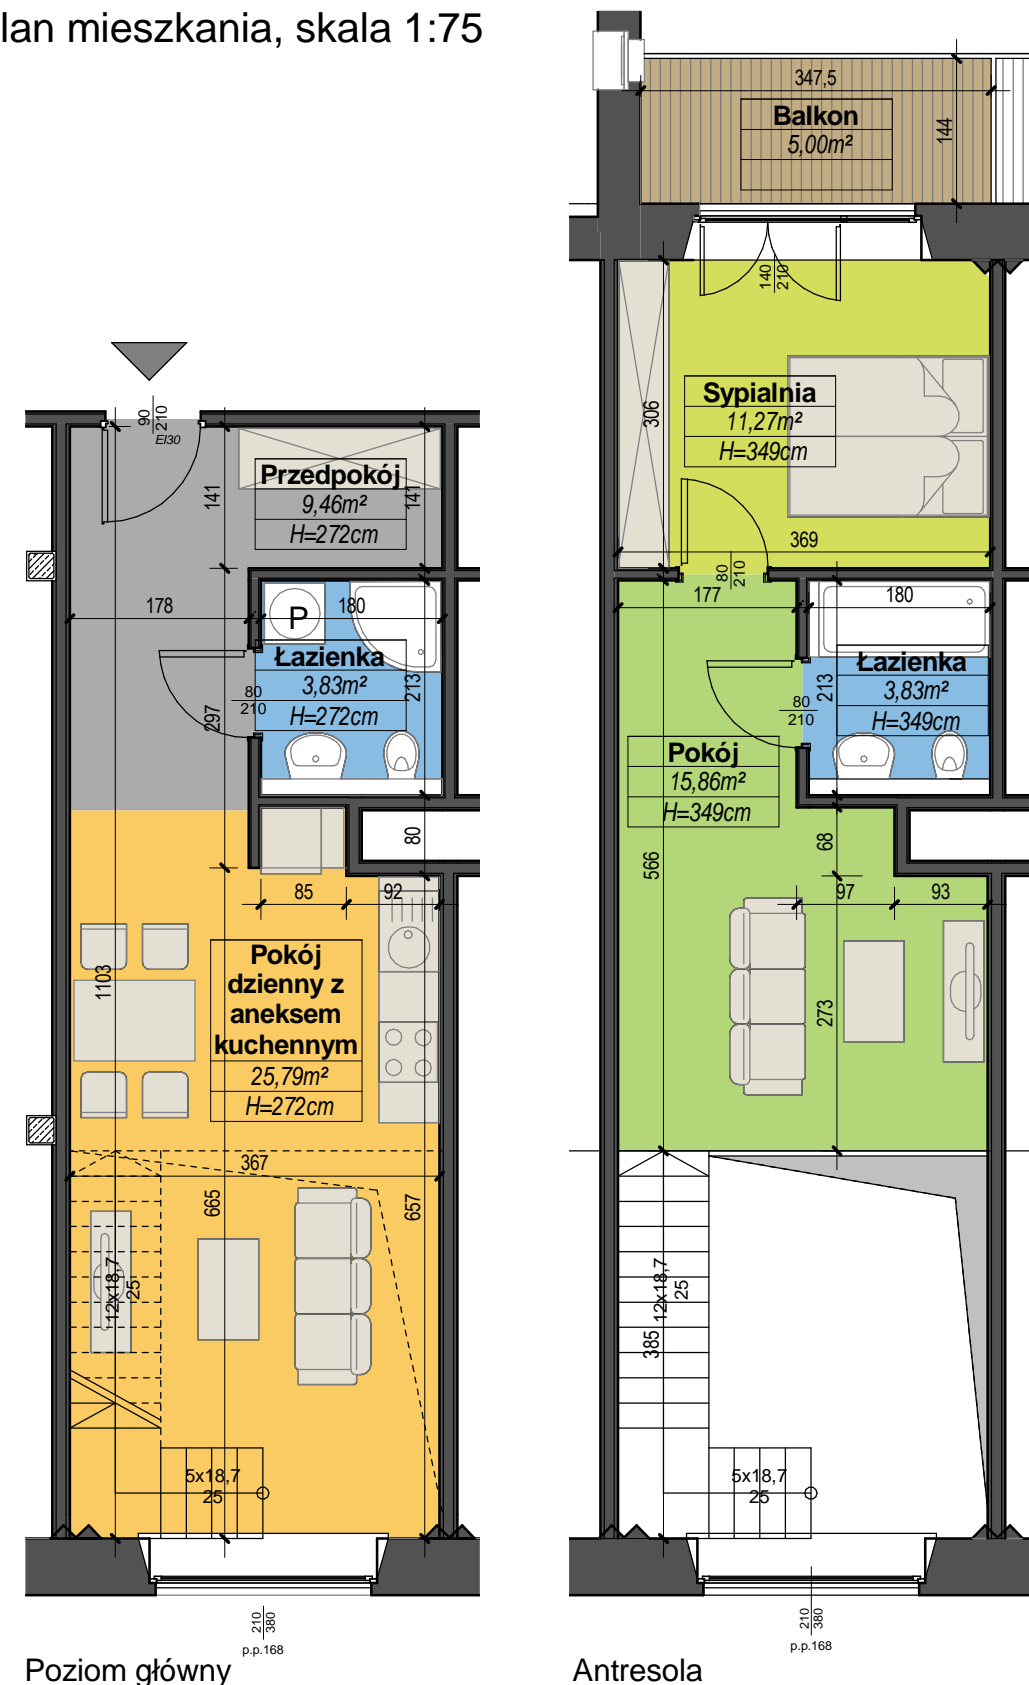

OGRODY KRÓLOWEJ BONY

UL. KRÓLOWEJ BONY 13 / KSIĘCIA ZIEMOWITA 10, GLIWICE

Lokalizacja mieszkania,
Rzut 2 piętra

Rzut 3 piętra

Przekrój poglądowy mieszkania, skala 1:150

Mieszkanie M13/13 - zestawienie powierzchni:

Nazwa pomieszczenia - poziom główny	Pow.
Przedpokój	9,46 m ²
Łazienka	3,83 m ²
Pokój dzienny z aneksem kuchennym	25,79 m ²
Powierzchnia użytkowa :	39,08 m²

Nazwa pomieszczenia - antresola	Pow.
Pokój	15,86 m ²
Łazienka	3,83 m ²
Sypialnia	11,27 m ²
Powierzchnia użytkowa :	30,96 m²

Całkowita powierzchnia użytkowa: 70,04 m²

Plan mieszkania, skala 1:75

Poziom główny

Antresola