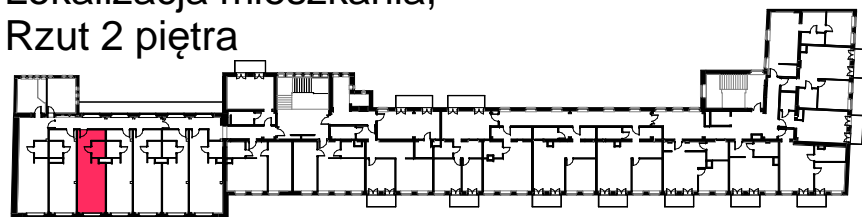

OGRODY KRÓLOWEJ BONY

UL. KRÓLOWEJ BONY 13 / KSIĘCIA ZIEMOWITA 10, GLIWICE

Lokalizacja mieszkania,
Rzut 2 piętra

Rzut 3 piętra

Przekrój poglądowy mieszkania, skala 1:150

Mieszkanie M13/13 - zestawienie powierzchni:

Nazwa pomieszczenia - poziom główny	Pow.
Przedpokój	9,46 m ²
Łazienka	3,83 m ²
Pokój dzienny z aneksem kuchennym	25,79 m ²
Powierzchnia użytkowa :	39,08 m²

Nazwa pomieszczenia - antresola	Pow.
Pokój	15,86 m ²
Łazienka	3,83 m ²
Sypialnia	11,27 m ²
Powierzchnia użytkowa :	30,96 m²

Całkowita powierzchnia użytkowa: 70,04 m²

Plan mieszkania, skala 1:75

Poziom główny

Antresola