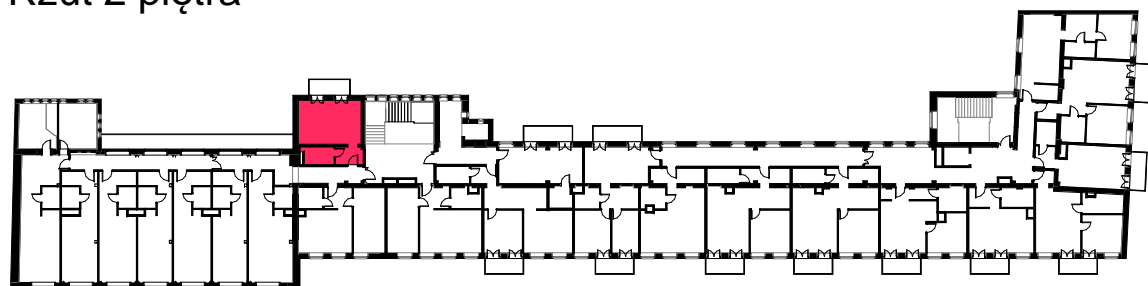

OGRODY KRÓLOWEJ BONY

UL. KRÓLOWEJ BONY 13 / KSIĘCIA ZIEMOWITA 10, GLIWICE

Lokalizacja mieszkania,
Rzut 2 piętra

Przekrój poglądowy mieszkania, skala 1:100

Mieszkanie M13/16 - zestawienie powierzchni:

	Nazwa pomieszczenia	Pow.
■	Przedpokój	5,04 m ²
■	Pokój dzienny z aneksem kuchennym	27,01 m ²
■	Łazienka	5,28 m ²
Powierzchnia użytkowa :		37,33 m²

Plan mieszkania, skala 1:50