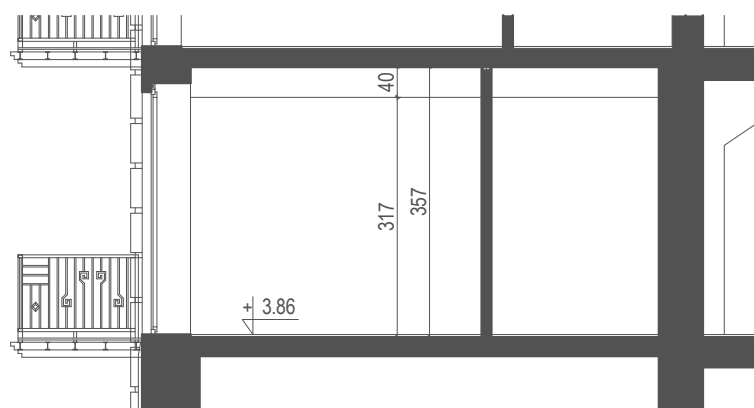

OGRODY KRÓLOWEJ BONY

UL. KRÓLOWEJ BONY 13 / KSIĘCIA ZIEMOWITA 10, GLIWICE

Lokalizacja mieszkania,
Rzut 2 piętra

Przekrój poglądowy mieszkania, skala 1:100

Mieszkanie M13/16 - zestawienie powierzchni:

	Nazwa pomieszczenia	Pow.
■	Przedpokój	5,04 m ²
■	Pokój dzienny z aneksem kuchennym	27,01 m ²
■	Łazienka	5,28 m ²
Powierzchnia użytkowa :		37,33 m²

Plan mieszkania, skala 1:50