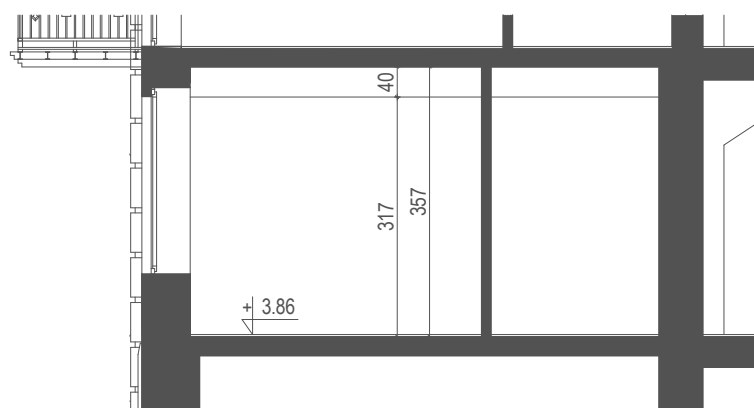

OGRODY KRÓLOWEJ BONY

UL. KRÓLOWEJ BONY 13 / KSIĘCIA ZIEMOWITA 10, GLIWICE

Lokalizacja mieszkania,
Rzut 2 piętra

Przekrój pogładowy mieszkania, skala 1:100

Mieszkanie M10/21 - zestawienie powierzchni:

| | Nazwa pomieszczenia | Pow. |
|--------------------------------|-----------------------------------|----------------------------|
| ■ | Przedpokój | 8,58 m ² |
| ■ | Pokój dzienny z aneksem kuchennym | 35,47 m ² |
| ■ | Łazienka | 5,05 m ² |
| Powierzchnia użytkowa : | | 49,10 m² |

Plan mieszkania, skala 1:50