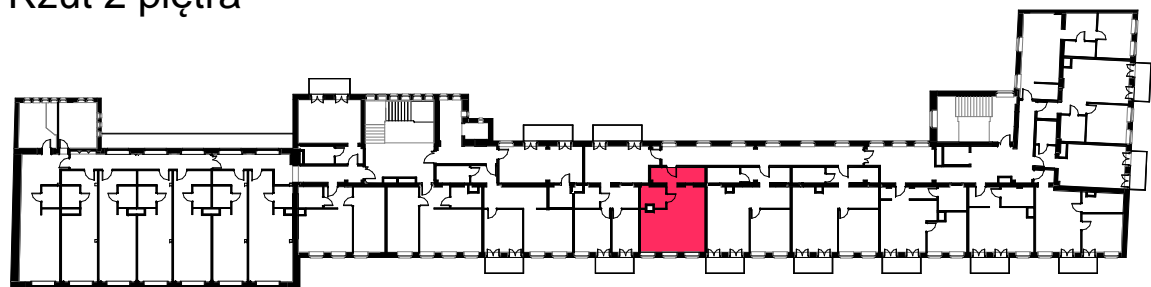

OGRODY KRÓLOWEJ BONY

UL. KRÓLOWEJ BONY 13 / KSIĘCIA ZIEMOWITA 10, GLIWICE

Lokalizacja mieszkania,
Rzut 2 piętra

Przekrój pogładowy mieszkania, skala 1:100

Mieszkanie M10/21 - zestawienie powierzchni:

| | Nazwa pomieszczenia | Pow. |
|--------------------------------|-----------------------------------|----------------------------|
| ■ | Przedpokój | 8,58 m ² |
| ■ | Pokój dzienny z aneksem kuchennym | 35,47 m ² |
| ■ | Łazienka | 5,05 m ² |
| Powierzchnia użytkowa : | | 49,10 m² |

Plan mieszkania, skala 1:50