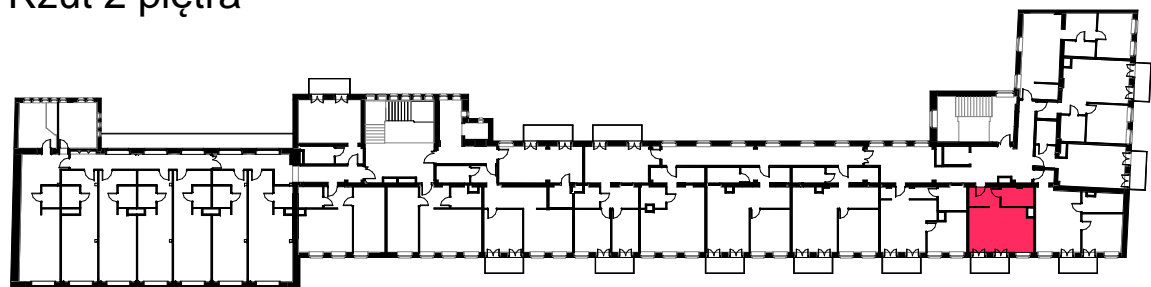

OGRODY KRÓLOWEJ BONY

UL. KRÓLOWEJ BONY 13 / KSIĘCIA ZIEMOWITA 10, GLIWICE

Lokalizacja mieszkania,
Rzut 2 piętra

Przekrój pogładowy mieszkania, skala 1:100

Mieszkanie M10/17 - zestawienie powierzchni:

	Nazwa pomieszczenia	Pow.
■	Przedpokój	6,09 m ²
■	Pokój dzienny z aneksem kuchennym	27,73 m ²
■	Łazienka	6,20 m ²
Powierzchnia użytkowa :		40,02 m²

Plan mieszkania, skala 1:50