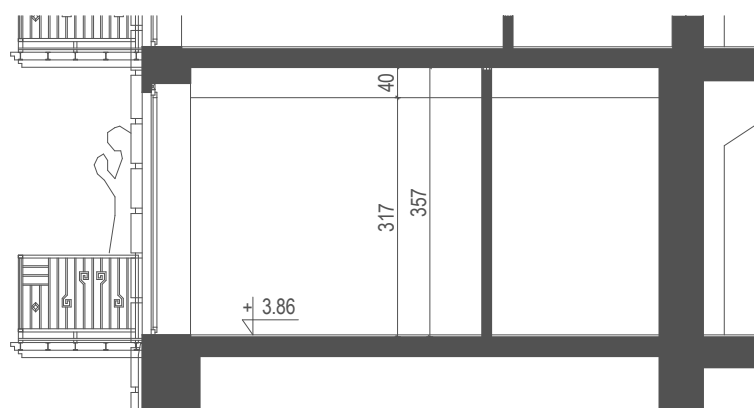

OGRODY KRÓLOWEJ BONY

UL. KRÓLOWEJ BONY 13 / KSIĘCIA ZIEMOWITA 10, GLIWICE

Lokalizacja mieszkania,
Rzut 2 piętra

Przekrój pogładowy mieszkania, skala 1:100

Mieszkanie M10/17 - zestawienie powierzchni:

	Nazwa pomieszczenia	Pow.
■	Przedpokój	6,09 m ²
■	Pokój dzienny z aneksem kuchennym	27,73 m ²
■	Łazienka	6,20 m ²
Powierzchnia użytkowa :		40,02 m²

Plan mieszkania, skala 1:50