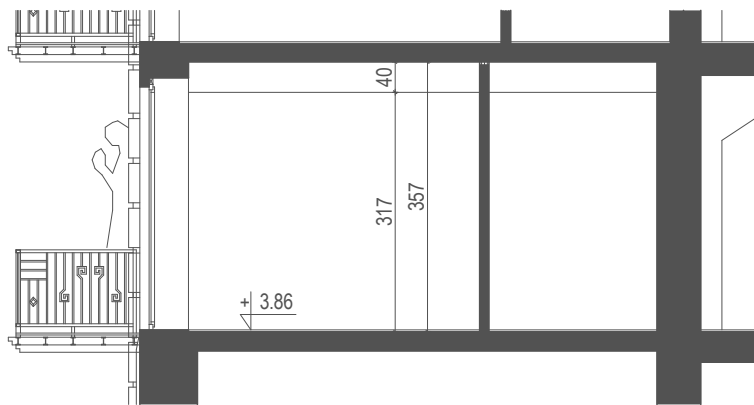

OGRODY KRÓLOWEJ BONY

UL. KRÓLOWEJ BONY 13 / KSIĘCIA ZIEMOWITA 10, GLIWICE

Lokalizacja mieszkania,
Rzut 2 piętra

Przekrój pogładowy mieszkania, skala 1:100

Mieszkanie M10/16- zestawienie powierzchni:

	Nazwa pomieszczenia	Pow.
■	Przedpokój	3,02 m ²
■	Pokój dzienny z aneksem kuchennym	27,97 m ²
■	Sypialnia	15,19 m ²
■	Łazienka	7,71 m ²
Powierzchnia użytkowa :		53,89 m²

Plan mieszkania, skala 1:50