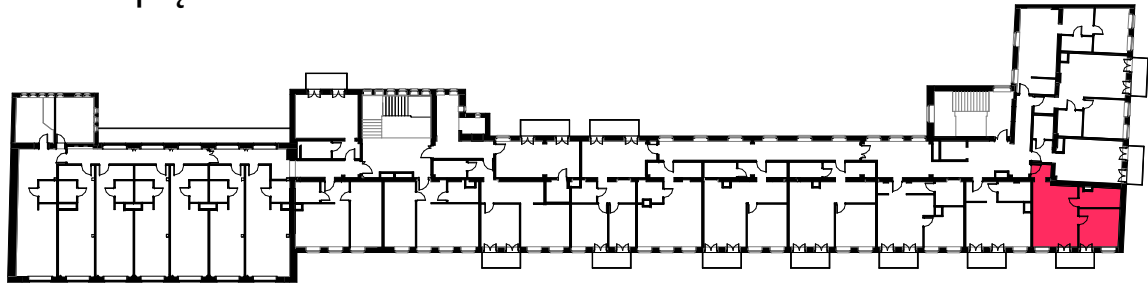

OGRODY KRÓLOWEJ BONY

UL. KRÓLOWEJ BONY 13 / KSIĘCIA ZIEMOWITA 10, GLIWICE

Lokalizacja mieszkania,
Rzut 2 piętra

Przekrój pogładowy mieszkania, skala 1:100

Mieszkanie M10/16- zestawienie powierzchni:

	Nazwa pomieszczenia	Pow.
■	Przedpokój	3,02 m ²
■	Pokój dzienny z aneksem kuchennym	27,97 m ²
■	Sypialnia	15,19 m ²
■	Łazienka	7,71 m ²
Powierzchnia użytkowa :		53,89 m²

Plan mieszkania, skala 1:50