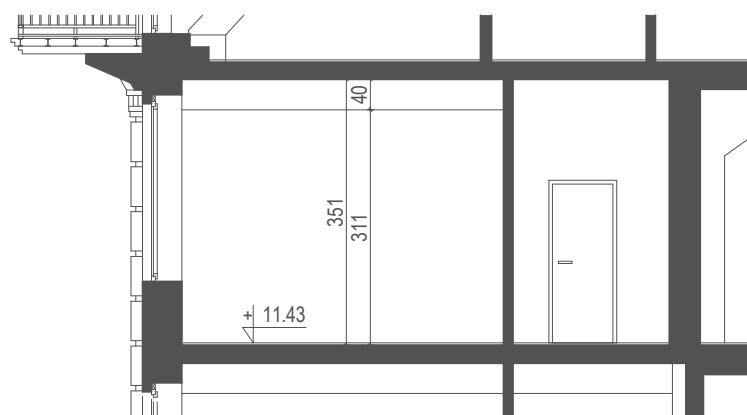

OGRODY KRÓLOWEJ BONY

UL. KRÓLOWEJ BONY 13 / KSIĘCIA ZIEMOWITA 10, GLIWICE

Lokalizacja mieszkania,
Rzut 3 piętra

Przekrój pogładowy mieszkania, skala 1:100

Mieszkanie M13/20 - zestawienie powierzchni:

	Nazwa pomieszczenia	Pow.
■	Przedpokój	11,06 m ²
■	Pokój dzienny z aneksem kuchennym	22,09 m ²
■	Sypialnia	17,03 m ²
■	Łazienka	8,04 m ²
Powierzchnia użytkowa :		58,22 m²

Plan mieszkania, skala 1:50