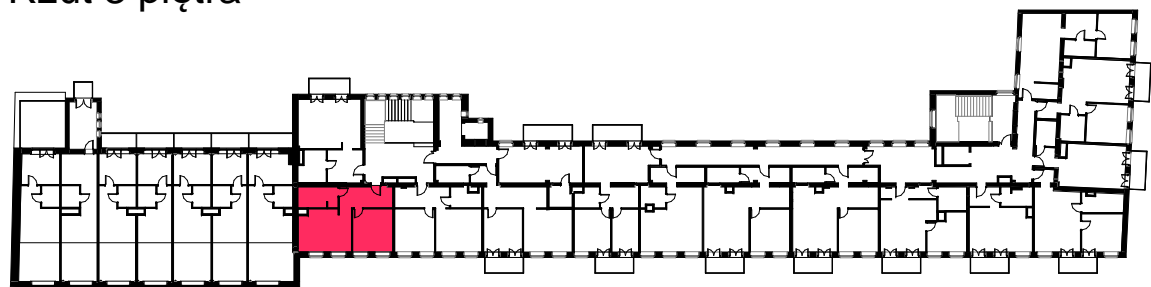

OGRODY KRÓLOWEJ BONY

UL. KRÓLOWEJ BONY 13 / KSIĘCIA ZIEMOWITA 10, GLIWICE

Lokalizacja mieszkania,
Rzut 3 piętra

Przekrój pogładowy mieszkania, skala 1:100

Mieszkanie M13/20 - zestawienie powierzchni:

	Nazwa pomieszczenia	Pow.
■	Przedpokój	11,06 m ²
■	Pokój dzienny z aneksem kuchennym	22,09 m ²
■	Sypialnia	17,03 m ²
■	Łazienka	8,04 m ²
Powierzchnia użytkowa :		58,22 m²

Plan mieszkania, skala 1:50