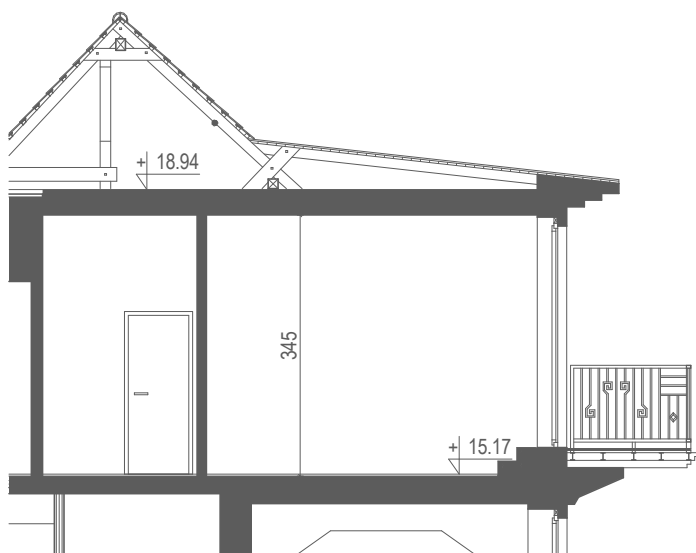

OGRODY KRÓLOWEJ BONY

UL. KRÓLOWEJ BONY 13 / KSIĘCIA ZIEMOWITA 10, GLIWICE

Lokalizacja
Rzut 4 piętra

Przekrój poglądowy mieszkania, skala 1:100

Mieszkanie M10/34 - zestawienie powierzchni:

Nazwa pomieszczenia	Pow.
Przedpokój	15,69 m ²
Pokój	27,41 m ²
Sypialnia	18,97 m ²
Łazienka	6,39 m ²
Pomieszczenie pomocnicze	2,89 m ²
Kuchnia	9,46 m ²
Powierzchnia użytkowa :	80,81 m²

Plan mieszkania, skala 1:75