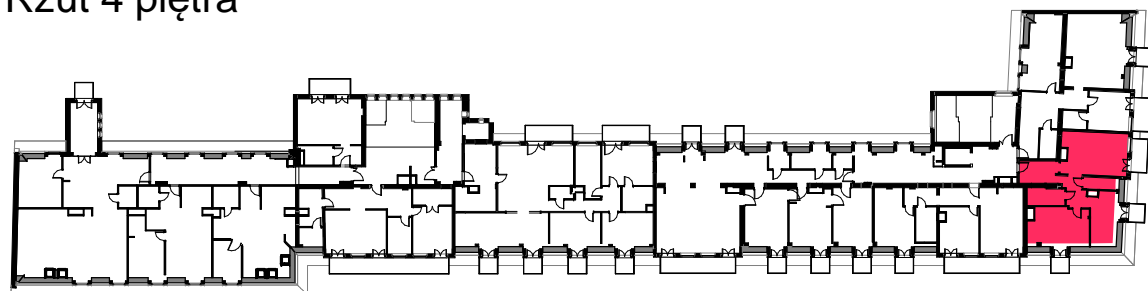

OGRODY KRÓLOWEJ BONY

UL. KRÓLOWEJ BONY 13 / KSIĘCIA ZIEMOWITA 10, GLIWICE

Lokalizacja
Rzut 4 piętra

Przekrój poglądowy mieszkania, skala 1:100

Mieszkanie M10/34 - zestawienie powierzchni:

Nazwa pomieszczenia	Pow.
Przedpokój	15,69 m ²
Pokój	27,41 m ²
Sypialnia	18,97 m ²
Łazienka	6,39 m ²
Pomieszczenie pomocnicze	2,89 m ²
Kuchnia	9,46 m ²
Powierzchnia użytkowa :	80,81 m²

Plan mieszkania, skala 1:75