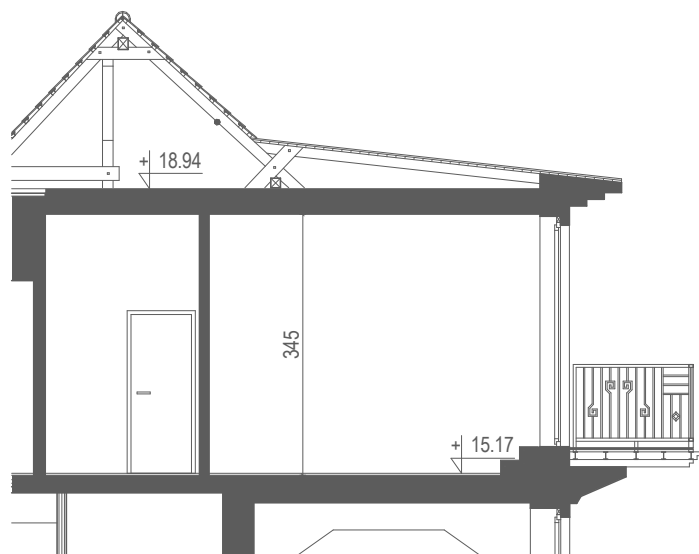

OGRODY KRÓLOWEJ BONY

UL. KRÓLOWEJ BONY 13 / KSIĘCIA ZIEMOWITA 10, GLIWICE

Lokalizacja
Rzut 4 piętra

Przekrój poglądowy mieszkania, skala 1:100

Mieszkanie M10/33 - zestawienie powierzchni:

	Nazwa pomieszczenia	Pow.
■	Przedpokój	24,89 m ²
■	Łazienka	4,95 m ²
■	Pokój dzienny z aneksem kuchennym	34,39 m ²
■	Pokój	19,09 m ²
■	Sypialnia	16,01 m ²
■	Garderoba	4,41 m ²
Powierzchnia użytkowa:		103,74 m²

Plan mieszkania, skala 1:75