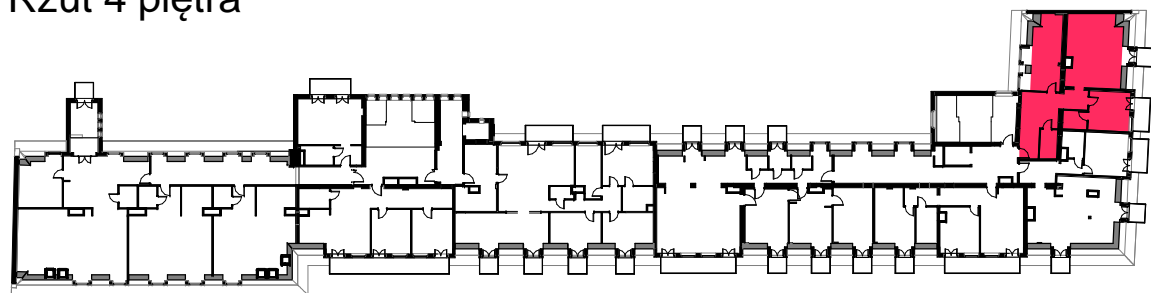

OGRODY KRÓLOWEJ BONY

UL. KRÓLOWEJ BONY 13 / KSIĘCIA ZIEMOWITA 10, GLIWICE

Lokalizacja
Rzut 4 piętra

Przekrój poglądowy mieszkania, skala 1:100

Mieszkanie M10/33 - zestawienie powierzchni:

	Nazwa pomieszczenia	Pow.
■	Przedpokój	24,89 m ²
■	Łazienka	4,95 m ²
■	Pokój dzienny z aneksem kuchennym	34,39 m ²
■	Pokój	19,09 m ²
■	Sypialnia	16,01 m ²
■	Garderoba	4,41 m ²
Powierzchnia użytkowa:		103,74 m²

Plan mieszkania, skala 1:75