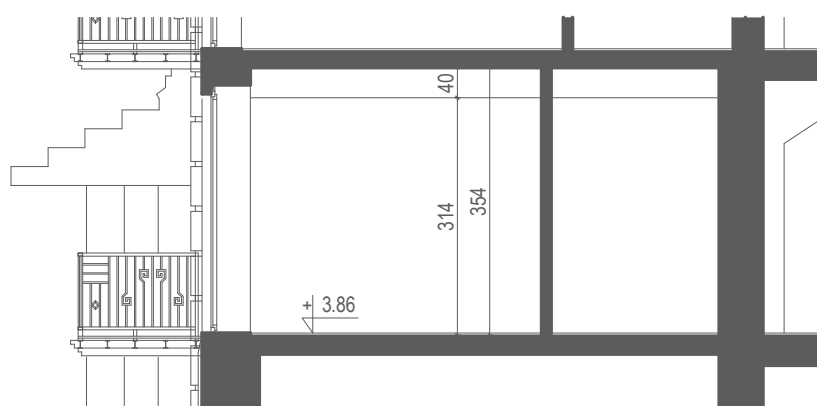

# OGRODY KRÓLOWEJ BONY

UL. KRÓLOWEJ BONY 13 / KSIĘCIA ZIEMOWITA 10, GLIWICE

Lokalizacja mieszkania,  
Rzut 1 piętra

Przekrój poglądowy mieszkania, skala 1:100

Mieszkanie M10/7 - zestawienie powierzchni:

	Nazwa pomieszczenia	Pow.
	Przedpokój	5,99 m <sup>2</sup>
	Pokój dzienny z aneksem kuchennym	23,53 m <sup>2</sup>
	Sypialnia	15,14 m <sup>2</sup>
	Łazienka	7,17 m <sup>2</sup>
<b>Powierzchnia użytkowa :</b>		<b>51,83 m<sup>2</sup></b>

Plan mieszkania, skala 1:50