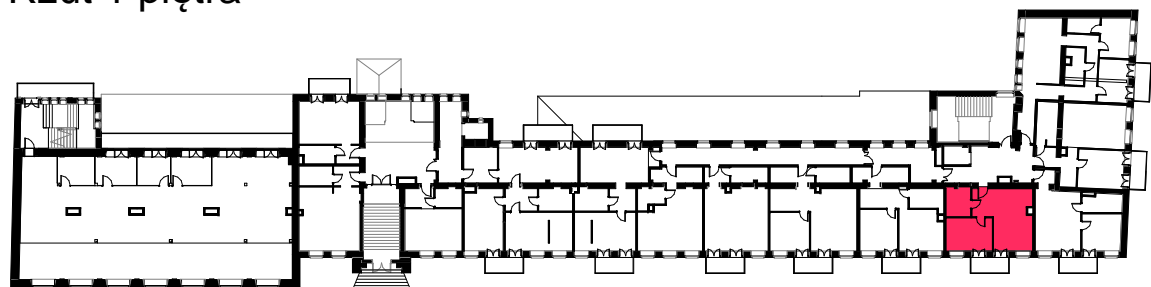

# OGRODY KRÓLOWEJ BONY

UL. KRÓLOWEJ BONY 13 / KSIĘCIA ZIEMOWITA 10, GLIWICE

Lokalizacja mieszkania,  
Rzut 1 piętra

Przekrój poglądowy mieszkania, skala 1:100

Mieszkanie M10/7 - zestawienie powierzchni:

	Nazwa pomieszczenia	Pow.
	Przedpokój	5,99 m <sup>2</sup>
	Pokój dzienny z aneksem kuchennym	23,53 m <sup>2</sup>
	Sypialnia	15,14 m <sup>2</sup>
	Łazienka	7,17 m <sup>2</sup>
<b>Powierzchnia użytkowa :</b>		<b>51,83 m<sup>2</sup></b>

Plan mieszkania, skala 1:50